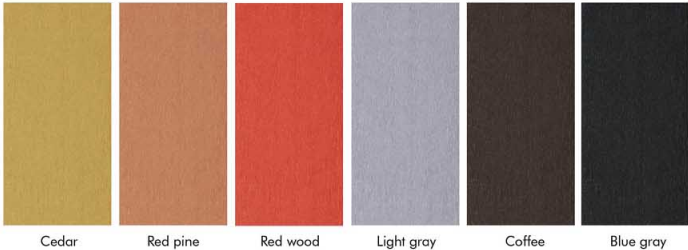

## Color

Cedar    Red pine    Red wood    Light gray    Coffee    Blue gray

## Color